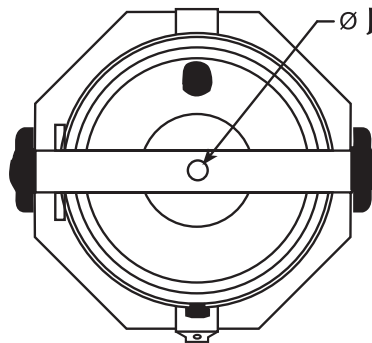

New York
+1 201.896.8600

tmb
www.tmb.com

Toronto
+1 519.538.0888

Beijing
+86 10.8492.1587

Riga
+371 6389 8886

DIMENSIONS

		A	B	C	D	E	F	G	H	I	J	Shipping Dims (HxWxD)	Unit Weight	Shipping Weight
PAR 20	Inch	6.25	3.38	7.25	5.5	4.75	3.5	3.75	2.5	3.25	0.38	8.375 x 4 x 4	0.71 lbs.	0.84 lbs.
	mm	159	86	184	140	121	89	95	64	83	9.5	213 x 102 x 102	0.32 Kg	0.38 Kg
PAR 20 Short	Inch	5.25	3.38	6	5.5	4.75	3.5	3.75	2.5	3.25	0.38	7 x 4.5 x 4.5	0.66 lbs.	0.79 lbs.
	mm	133	86	152	140	121	89	95	64	83	9.5	178 x 114 x 114	0.30 Kg	0.36 Kg
PAR 16	Inch	5.75	3	6.25	4.5	4	3	3.13	2.13	2.88	0.38	6.75 x 3.75 x 3.75	0.53 lbs.	0.66 lbs.
	mm	146	76	159	114	102	76	79	54	73	9.5	171 x 95 x 95	0.24 Kg	0.30 Kg
PAR 16 Short	Inch	4.5	3	5	4.5	4	3	3.13	2.13	2.88	0.38	5.625 x 3.75 x 3.75	0.31 lbs.	0.4 lbs.
	mm	114	76	127	114	102	76	79	54	73	9.5	143 x 95 x 95	0.14 Kg	0.18 Kg