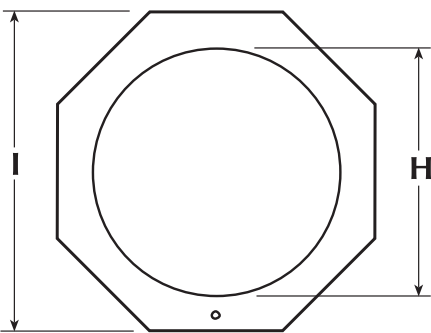

New York
+1 201.896.8600

tmb
www.tmb.com

Toronto
+1 519.538.0888

Beijing
+86 10.8492.1587

Riga
+371 6389 8886

DIMENSIONS

		A	B	C	D	E	F	G	H	I	J	Shipping Dims (HxWxD)	Unit Weight	Shipping Weight
PAR 20	Inch	6.25	3.38	7.25	5.5	4.75	3.5	3.75	2.5	3.25	0.38	8.375 x 4 x 4	0.71 lbs.	0.84 lbs.
	mm	159	86	184	140	121	89	95	64	83	9.5	213 x 102 x 102	0.32 Kg	0.38 Kg
PAR 20 Short	Inch	5.25	3.38	6	5.5	4.75	3.5	3.75	2.5	3.25	0.38	7 x 4.5 x 4.5	0.66 lbs.	0.79 lbs.
	mm	133	86	152	140	121	89	95	64	83	9.5	178 x 114 x 114	0.30 Kg	0.36 Kg
PAR 16	Inch	5.75	3	6.25	4.5	4	3	3.13	2.13	2.88	0.38	6.75 x 3.75 x 3.75	0.53 lbs.	0.66 lbs.
	mm	146	76	159	114	102	76	79	54	73	9.5	171 x 95 x 95	0.24 Kg	0.30 Kg
PAR 16 Short	Inch	4.5	3	5	4.5	4	3	3.13	2.13	2.88	0.38	5.625 x 3.75 x 3.75	0.31 lbs.	0.4 lbs.
	mm	114	76	127	114	102	76	79	54	73	9.5	143 x 95 x 95	0.14 Kg	0.18 Kg