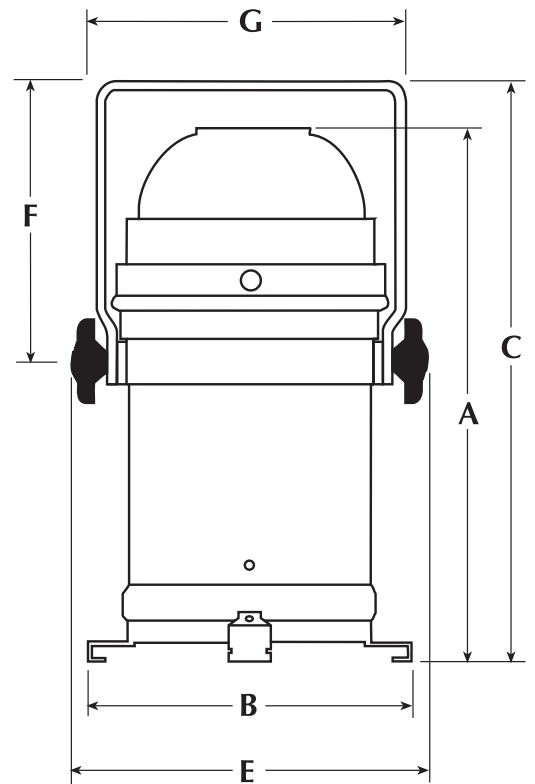

New York
+1 201.896.8600

tmb
www.tmb.com

Toronto
+1 519.538.0888

Beijing
+86 10.8492.1587

Riga
+371 6389 8886

DIMENSIONS

		A	B	C	D	E	F	G	H	I	J	Shipping Dims (HxWxD)	Unit Weight	Shipping Weight
PAR 20	Inch	6.25	3.38	7.25	5.5	4.75	3.5	3.75	2.5	3.25	0.38	8.375 x 4 x 4	0.71 lbs.	0.84 lbs.
	mm	159	86	184	140	121	89	95	64	83	9.5	213 x 102 x 102	0.32 Kg	0.38 Kg
PAR 20 Short	Inch	5.25	3.38	6	5.5	4.75	3.5	3.75	2.5	3.25	0.38	7 x 4.5 x 4.5	0.66 lbs.	0.79 lbs.
	mm	133	86	152	140	121	89	95	64	83	9.5	178 x 114 x 114	0.30 Kg	0.36 Kg
PAR 16	Inch	5.75	3	6.25	4.5	4	3	3.13	2.13	2.88	0.38	6.75 x 3.75 x 3.75	0.53 lbs.	0.66 lbs.
	mm	146	76	159	114	102	76	79	54	73	9.5	171 x 95 x 95	0.24 Kg	0.30 Kg
PAR 16 Short	Inch	4.5	3	5	4.5	4	3	3.13	2.13	2.88	0.38	5.625 x 3.75 x 3.75	0.31 lbs.	0.4 lbs.
	mm	114	76	127	114	102	76	79	54	73	9.5	143 x 95 x 95	0.14 Kg	0.18 Kg