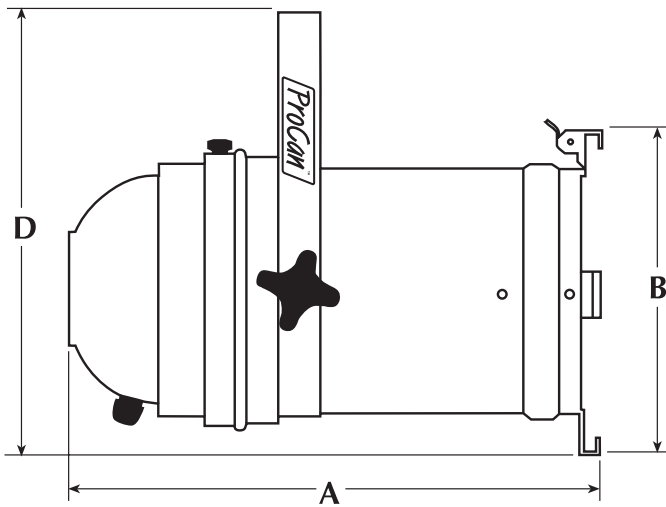

New York
+1 201.896.8600

tmb
www.tmb.com

Toronto
+1 519.538.0888

Beijing
+86 10.8492.1587

Riga
+371 6389 8886

DIMENSIONS

		A	B	C	D	E	F	G	H	I	J	Shipping Dims (HxWxD)	Unit Weight	Shipping Weight
PAR 20	Inch	6.25	3.38	7.25	5.5	4.75	3.5	3.75	2.5	3.25	0.38	8.375 x 4 x 4	0.71 lbs.	0.84 lbs.
	mm	159	86	184	140	121	89	95	64	83	9.5	213 x 102 x 102	0.32 Kg	0.38 Kg
PAR 20 Short	Inch	5.25	3.38	6	5.5	4.75	3.5	3.75	2.5	3.25	0.38	7 x 4.5 x 4.5	0.66 lbs.	0.79 lbs.
	mm	133	86	152	140	121	89	95	64	83	9.5	178 x 114 x 114	0.30 Kg	0.36 Kg
PAR 16	Inch	5.75	3	6.25	4.5	4	3	3.13	2.13	2.88	0.38	6.75 x 3.75 x 3.75	0.53 lbs.	0.66 lbs.
	mm	146	76	159	114	102	76	79	54	73	9.5	171 x 95 x 95	0.24 Kg	0.30 Kg
PAR 16 Short	Inch	4.5	3	5	4.5	4	3	3.13	2.13	2.88	0.38	5.625 x 3.75 x 3.75	0.31 lbs.	0.4 lbs.
	mm	114	76	127	114	102	76	79	54	73	9.5	143 x 95 x 95	0.14 Kg	0.18 Kg